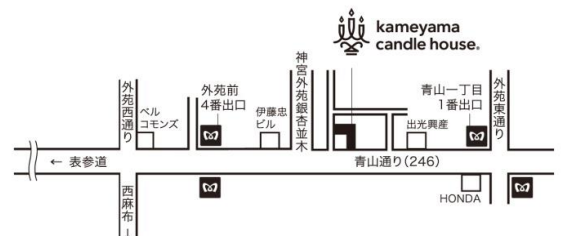

HYGGE

KAMEYAMA CANDLE HOUSE CHRISTMAS AND AUTUMN COLLECTION 2018

テーマは「HYGGE(ヒュッゲ)」。
ヒュッゲとは「心地良い時間や空間」のこと。
冬の季節に癒しを添えるキャンドルやアロマアイテムをご用意しました。
皆様のご来場心よりお待ちしております。

4/17 Tue ~ 4/27 Fri

ご来場希望 日時 記入欄

充分にお時間をとってご対応させていただくために、
誠に勝手ながらご予約制とさせていただきます。

お手数ですが、下記必要事項と希望日時を
第3希望までご記入頂き、
FAXもしくはメールにてご返信いただきますよう
お願い申し上げます。

〔ご来場希望日時〕 第1希望…◎ 第2希望…○ 第3希望…△

ACCESS

ACCESS 都営大江戸線・東京メトロ銀座線・半蔵門線→青山一丁目駅(1番出口) 徒歩約3分
東京メトロ銀座線→外苑前駅(4番出口) 徒歩約3分

		4/16	4/17	4/18	4/19	4/20	4/21	4/22			4/23	4/24	4/25	4/26	4/27		
		月	火	水	木	金	土	日			月	火	水	木	金		
10:00~12:00	1 週目								2 週目								
16:00~18:00																	